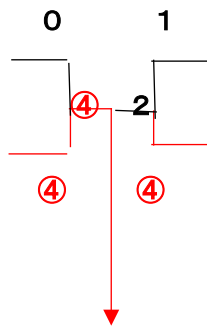

(女子55)

A	選手名(所属)	1	2	3	勝率	得失差	順位
1	熊谷江津子(宮城・宮教大クラブ) 三津谷優子(宮城・けやきクラブ)		2	④	1/2		2
2	那須川幹子(岩手・奥州市ST協会) 村上由美子(岩手・奥州市ST協会)	④		④	2/2		1
3	中村富貴子(青森・レディース八戸) 吉浦美幸(青森・むつ市協会)	0	1		0/2		3

B	選手名(所属)	4	5	6	勝率	得失差	順位
4	塩田咲江(福島・二本松クラブ) 石田晴美(福島・白河レディースクラブ)		④	2	1/2		2
5	菅原薫(山形・酒田レディース) 菅原富士美(山形・酒田レディース)	R		R	0/2		3
6	吉田由香(岩手・陸前高田市協会) 南向恵美子(岩手・二戸市協会)	④	④		2/2		1

C	選手名(所属)	7	8	9	勝率	得失差	順位
7	中野直美(福島・いわきクラブ) 高橋佳子(福島・いわきクラブ)		④	④	2/2		1
8	芳賀由加里(山形・米沢クラブ) 今久美子(山形・長井クラブ)	0		0	0/2		3
9	田中比查子(宮城・仙台MSTクラブ) 石井真弓(宮城・スカーラクラブ)	2	④		1/2		2

D	選手名(所属)	10	11	12	勝率	得失差	順位
10	相沢洋子(宮城・frattoクラブ) 熊谷良江(福島・クラブACE)		④	2	1/2		2
11	角谷純子(青森・八戸ママ) 鈴木礼子(青森・八戸ママ)	0		0	0/2		3
12	金真由美(秋田・手形クラブ) 鈴木明子(秋田・樽山クラブ)	④	④		2/2		1

決勝トーナメント

A 1 那須川・村上(岩手)

B 1 吉田・南向(岩手)

C 1 中野・高橋(福島)

D 1 金・鈴木(秋田)

吉田由香・南向恵美子(岩手)