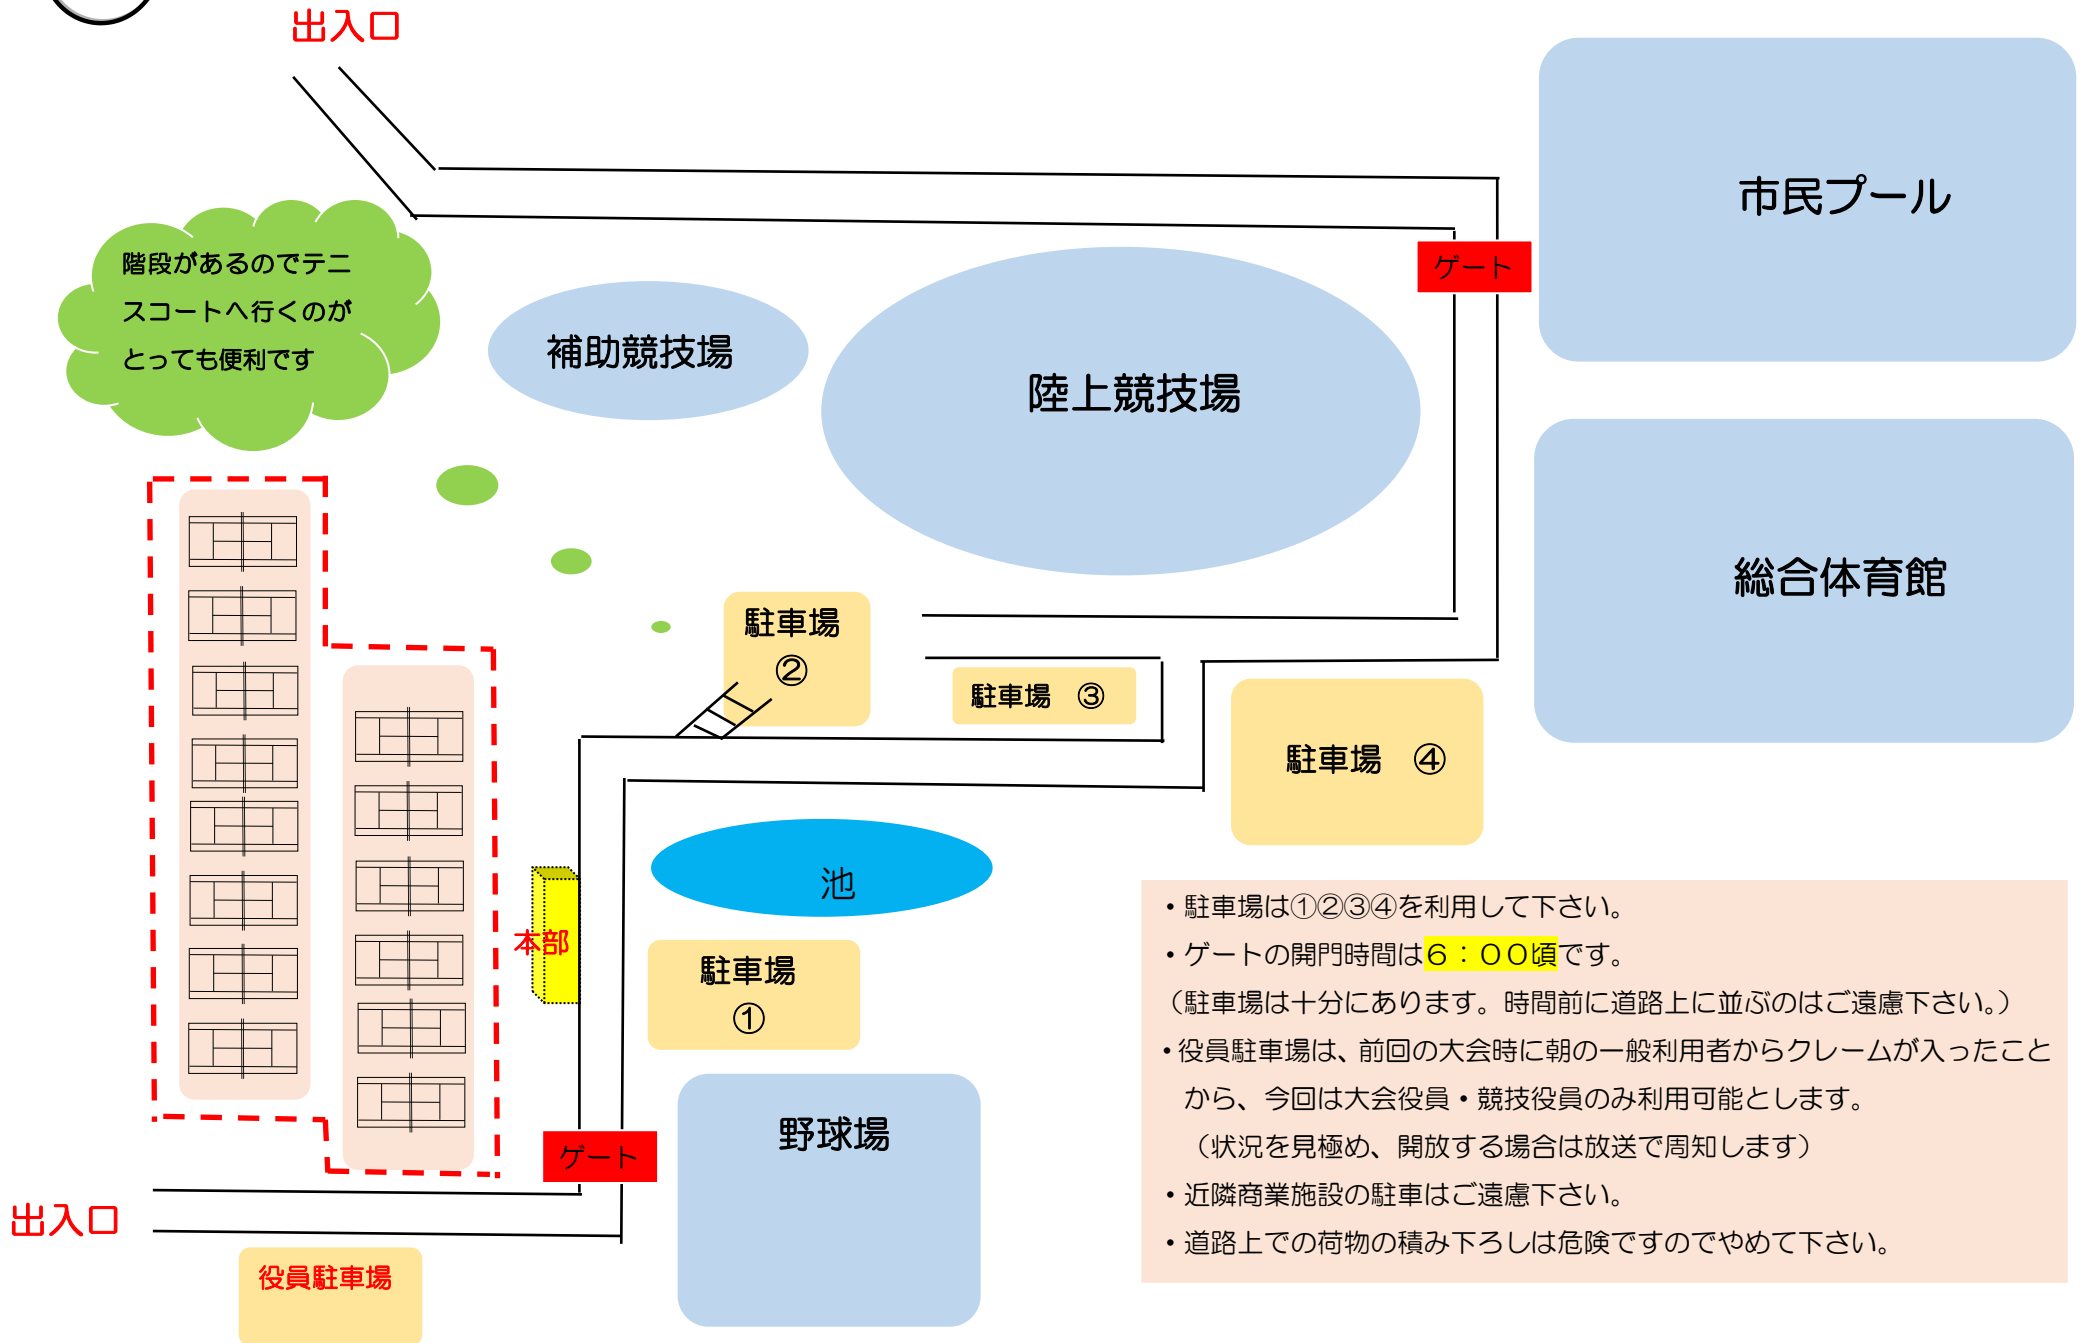

# 平テニスコート駐車場配置図

- 駐車場は①②③④を利用して下さい。
- ゲートの開門時間は6：00頃です。  
(駐車場は十分にあります。時間前に道路上に並ぶのはご遠慮下さい。)
- 役員駐車場は、前回の大会時に朝の一般利用者からクレームが入ったことから、今回は大会役員・競技役員のみ利用可能とします。  
(状況を見極め、開放する場合は放送で周知します)
- 近隣商業施設の駐車はご遠慮下さい。
- 道路上での荷物の積み下ろしは危険ですのでやめて下さい。