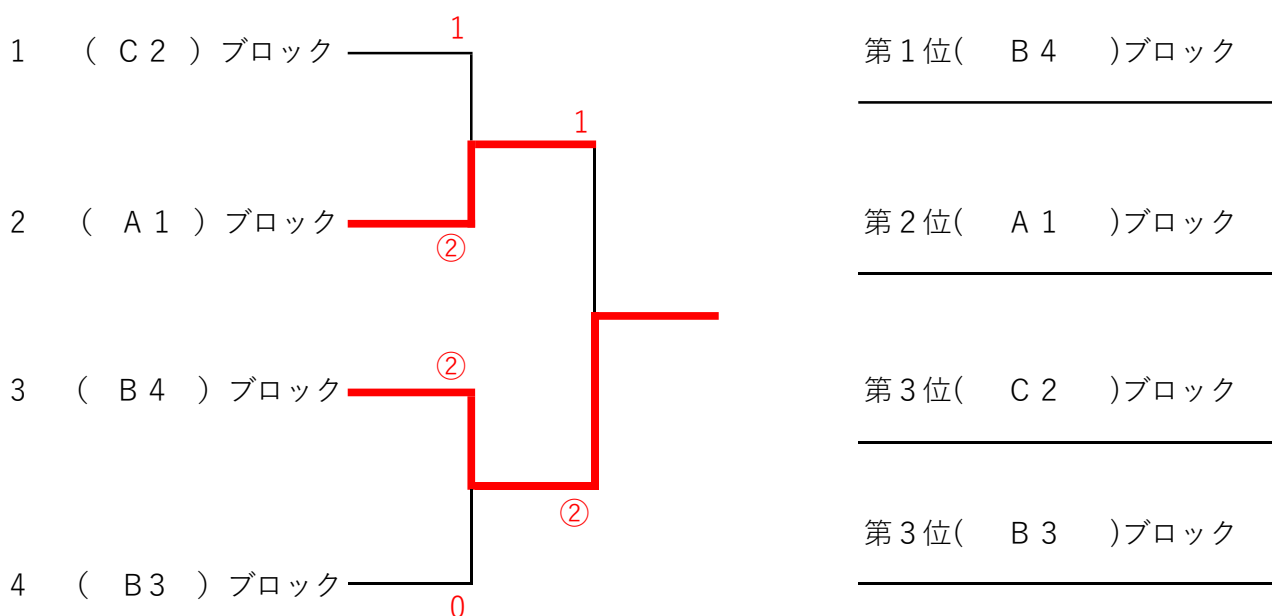

★1部 順位別決勝トーナメント★ (2点先取)

1位Gトーナメント (番号はくじ引きで決めます)

2位Gトーナメント (番号はくじ引きで決めます)

3位・4位Gトーナメント (番号はくじ引きで決めます)

2部 予選リーグ

太字は進行責任者

A ブ ロ ッ ク			1	2	3	勝点	負点	順位
1	○鈴木 泰子(福島レディース)	佐藤 純寧(フリー)	深谷 尚(S.L.C)	/	/	/	/	/
	吉成 政美(マンデークラブ)	佐藤 芳枝(郡山ママ)	深谷 永子(S.L.C)					
2	○長岡智恵子(日曜クラブ)	田邊真佐子(クラブミニー)	茂木 和久(BPC)	/	/	/	/	/
	相原 伸也(日曜クラブ)	玉手武夫(マンデークラブ)	酒井 和子(いわきママ)					
3	館 岩夫(石川ST)	大隅 宏子(ダンロップ)	鈴木 友子(原町プリティー)	/	/	/	/	/
	○阿部 潤子(白河レディース)	大竹 国衛(S.L.C)	三川海陸(福島BPC)					