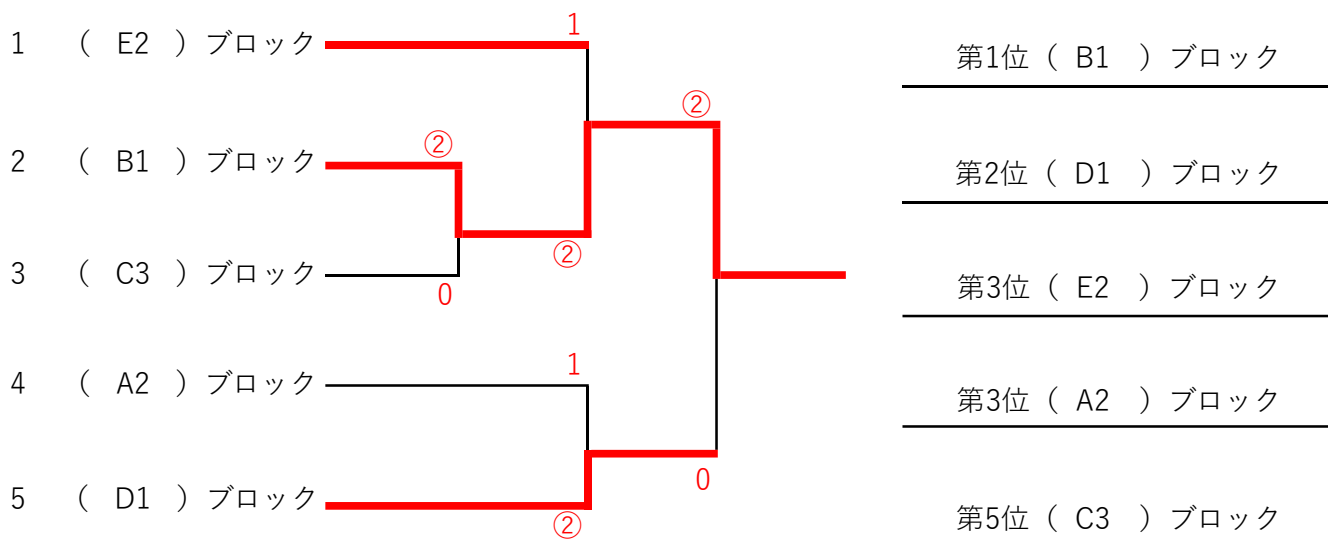

2位Gトーナメント (番号はくじ引きで決めます)