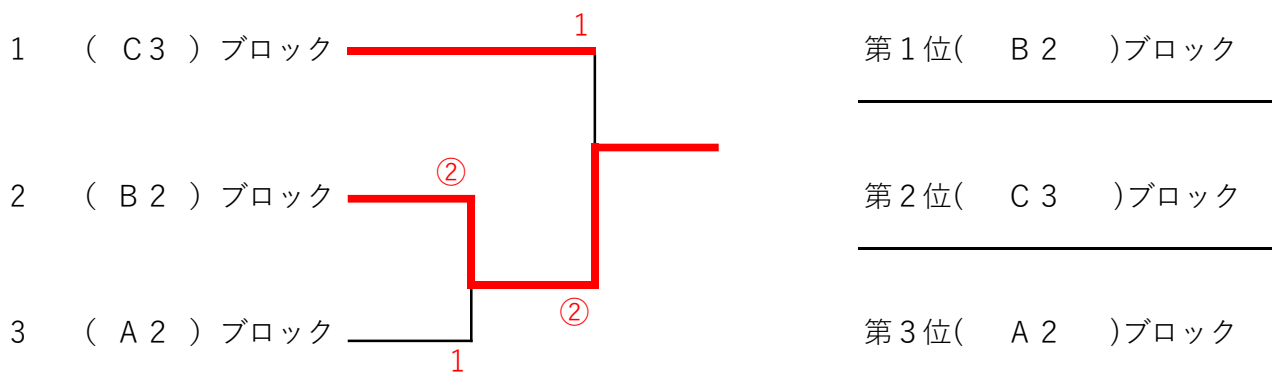

2位Gトーナメント (番号はくじ引きで決めます)