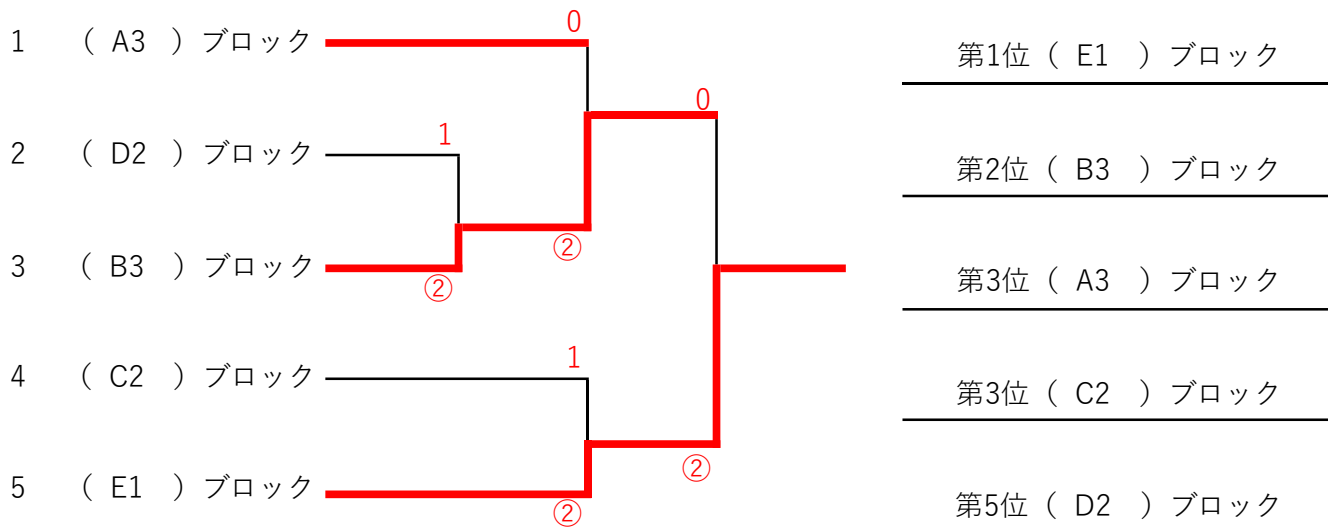

★2部 順位別決勝トーナメント★ (2点先取)

1位Gトーナメント (番号はくじ引きで決めます)